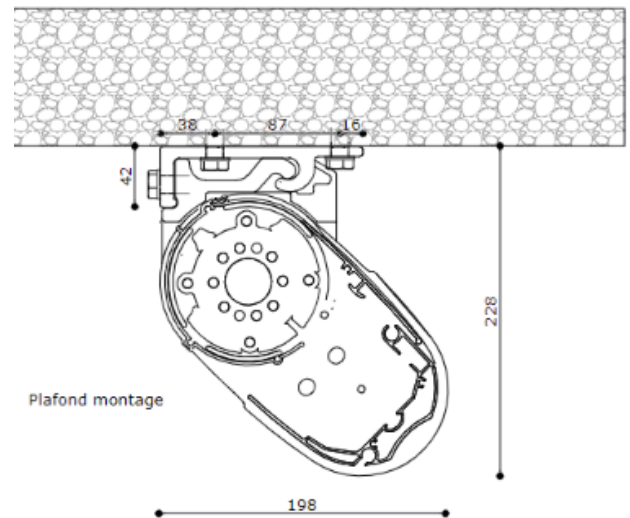

Productinformatie

De Zon en Scherm ZS235 heeft een gesloten cassette wat bijdraagt aan een langdurig gebruik van het doek. Het zonnenschermdoek is optimaal mogelijk beschermd tegen weersinvloeden. Het systeem is van kwalitatief aluminium gemaakt.

Producteigenschappen

Cassete: gesloten

Materiaal: Aluminium

Maximale breedte: 500 cm

Maximale uitval: 300 cm

Bediening: Somfy Sunea IO motor
(handschakelaar mogelijk)

Fabrieksgarantie: 5 jaar

Uitval

De Zon en Scherm ZS235 Lombok heeft een uitval van 300 cm. Hoe schuiner de voorlijst wordt afgesteld, hoe korter de afstand is tussen de voorlijst en de gevel.

Schermdoorsnede (mm)

Kapsteun (mm)