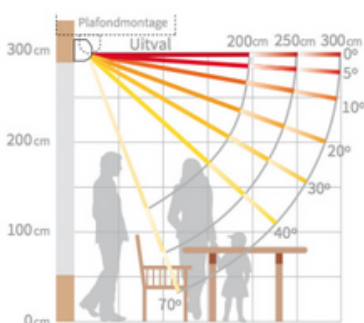

Producteigenschappen

Cassete: gesloten

Materiaal: Aluminium

Maximale breedte: 500 cm

Maximale uitval: 300 cm

Bediening: Somfy Sunea IO motor
(handschakelaar mogelijk)

Fabrieksgarantie: 5 jaar

Uitval

De Zon en Scherm ZS235 Lombok heeft een uitval van 300 cm. Hoe schuiner de voorlijst wordt afgesteld, hoe korter de afstand is tussen de voorlijst en de gevel.

Schermdoorsnede (mm)

Kapsteun (mm)