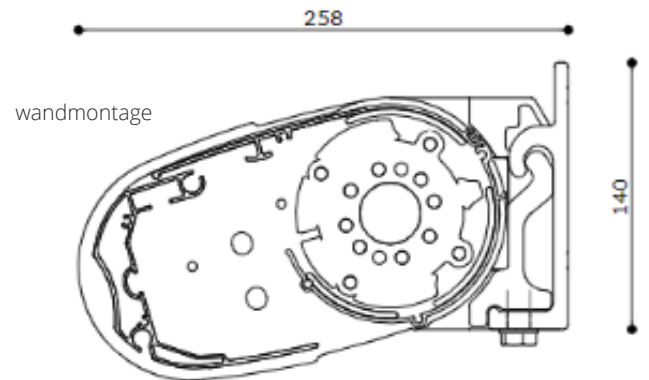

Productinformatie

De Zon en Scherm ZS235 heeft een gesloten cassette wat bijdraagt aan een langdurig gebruik van het doek. Het zonnenschermdoek is optimaal mogelijk beschermd tegen weersinvloeden. Het systeem is van kwalitatief aluminium gemaakt.

Producteigenschappen

Cassete: gesloten

Materiaal: Aluminium

Maximale breedte: 500 cm

Maximale uitval: 300 cm

Bediening: Somfy Sunea IO motor
(handschakelaar mogelijk)

Fabrieksgarantie: 5 jaar

Uitval

De Zon en Scherm ZS235 Lombok heeft een uitval van 300 cm. Hoe schuiner de voorlijst wordt afgesteld, hoe korter de afstand is tussen de voorlijst en de gevel.

Schermdoorsnede (mm)

Kapsteun (mm)